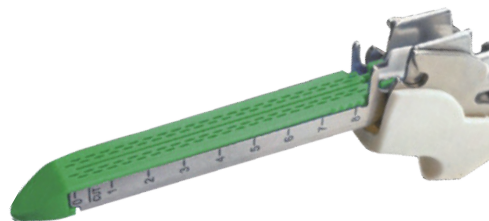

Disposable Linear Cutting Staplers

Staple reload

- TLCR60×3.8
- TLCR80×3.8
- TLCR100×3.8

Staple reload

- TLCR60×4.8
- TLCR80×4.8
- TLCR100×4.8

- ▶ Model: TLCS60
- TLCS80
- TLCS100