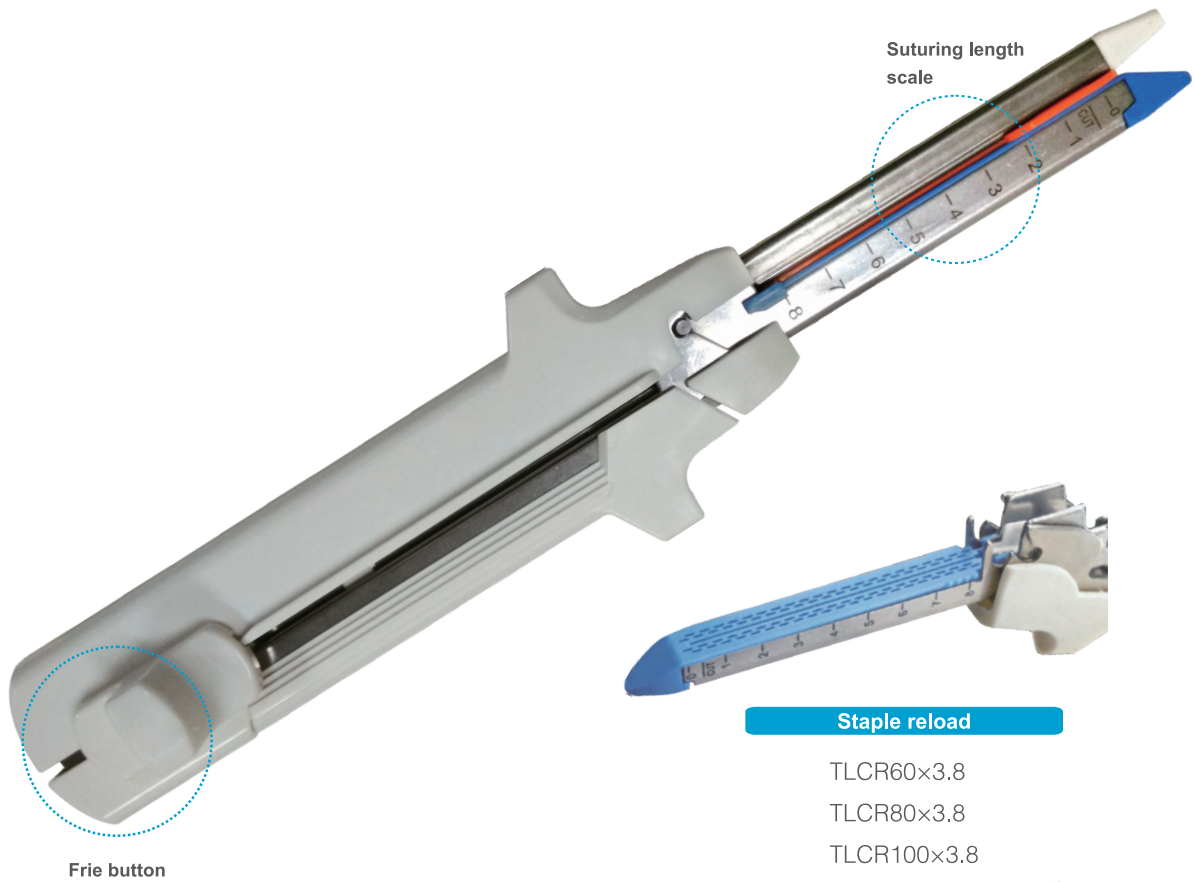

Disposable Linear Cutting Staplers

Staple reload

- TLCR60×3.8
- TLCR80×3.8
- TLCR100×3.8

Staple reload

- TLCR60×4.8
- TLCR80×4.8
- TLCR100×4.8

- ▶ Model: TLCS60
- TLCS80
- TLCS100